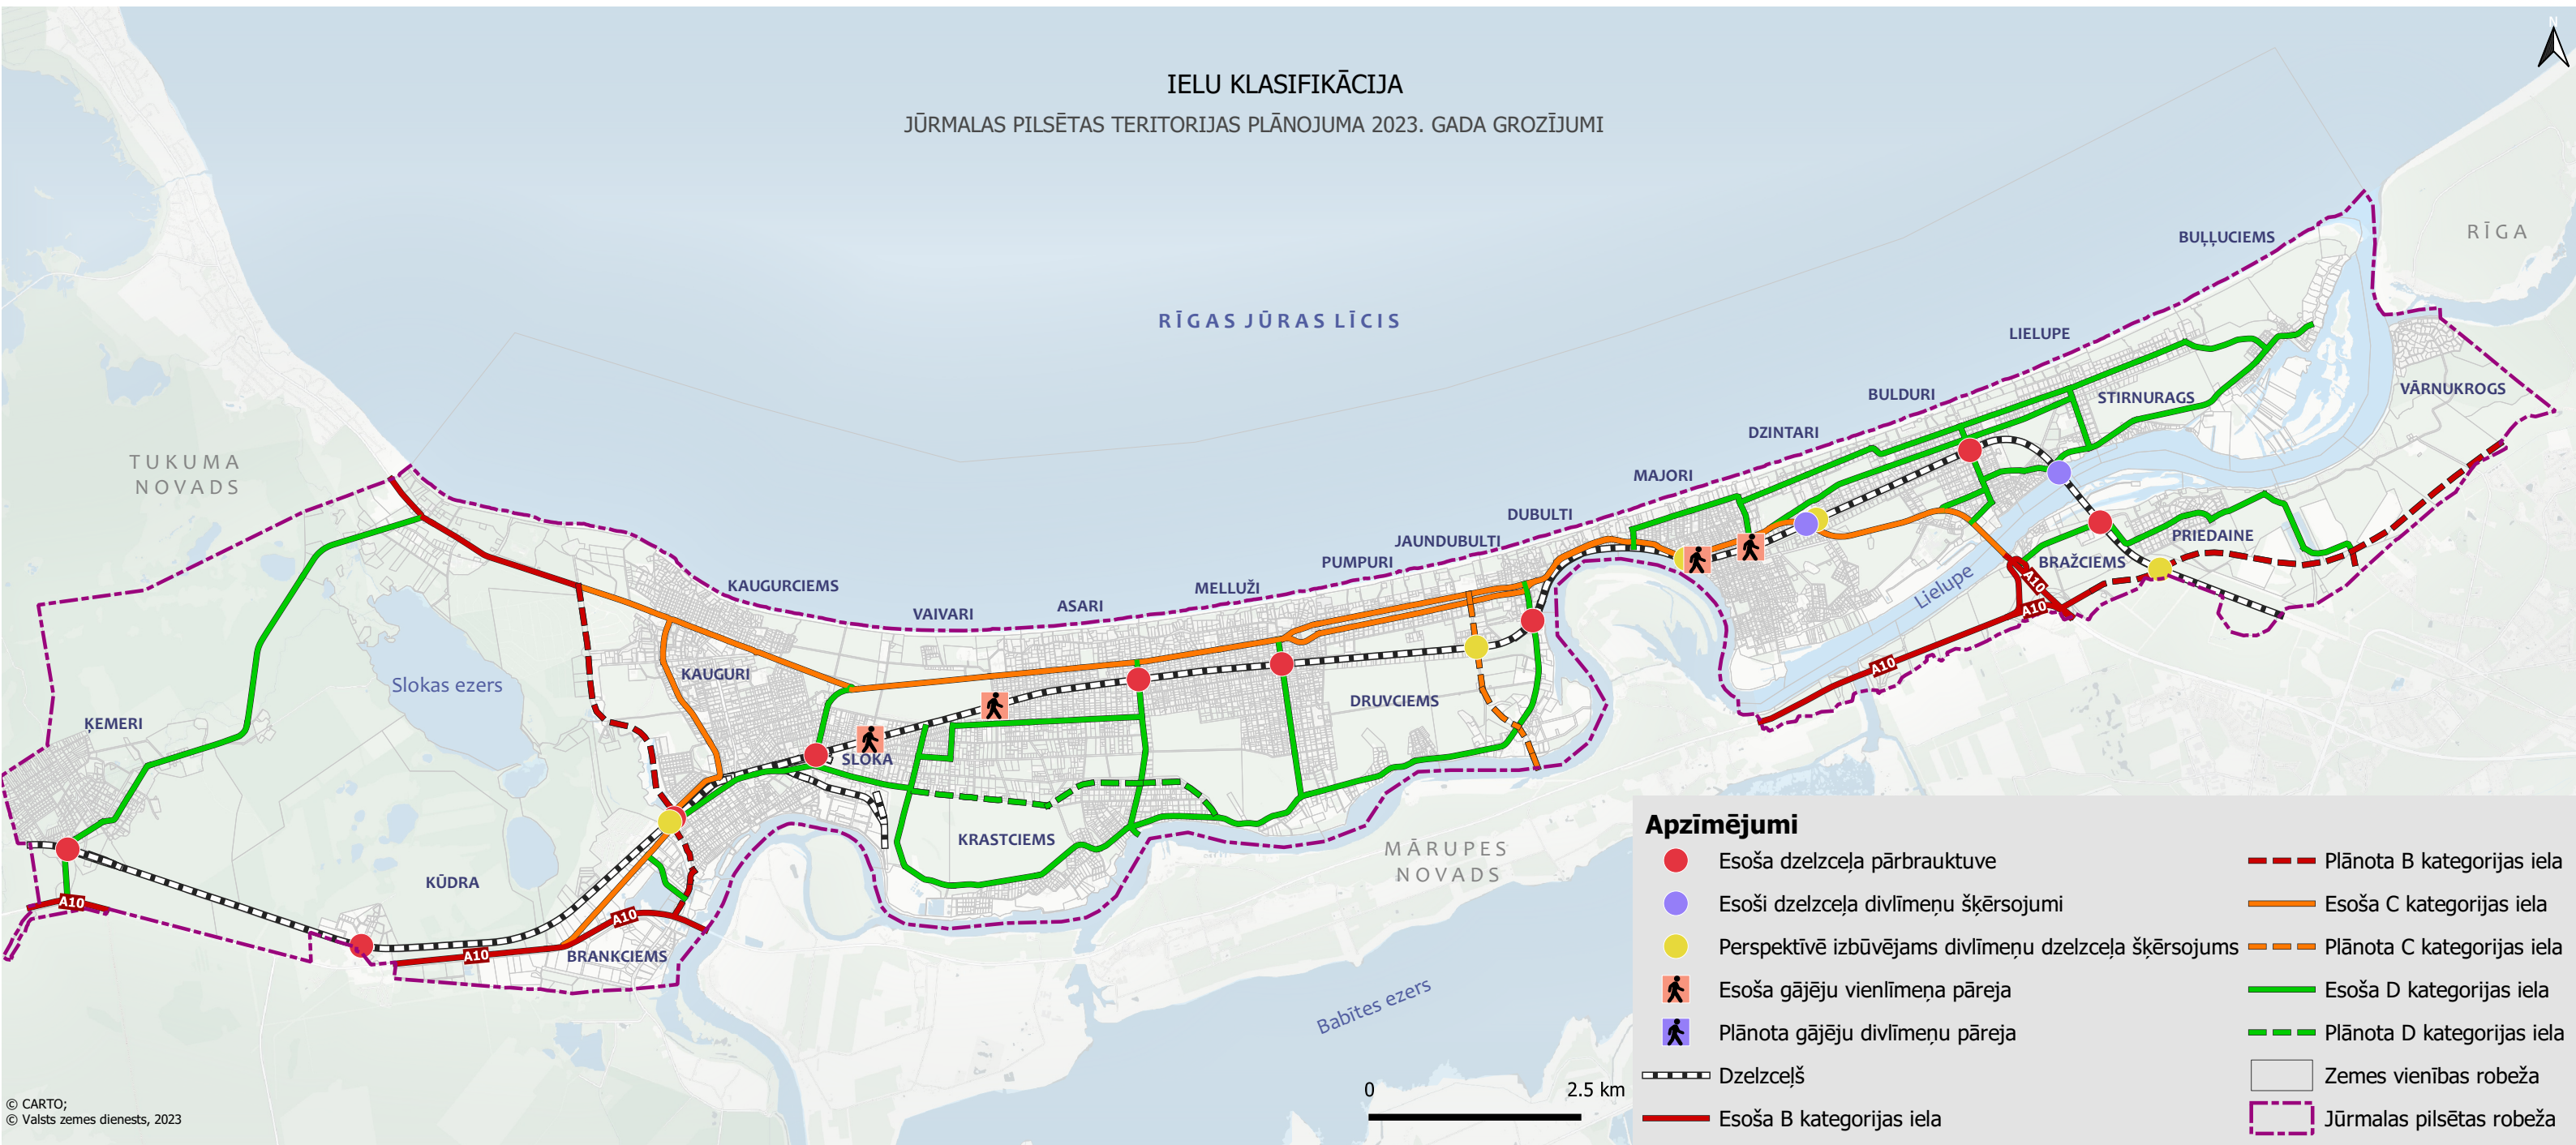

IELU KLASIFIKĀCIJA

JŪRMALAS PILSĒTAS TERITORIJAS PLĀNOJUMA 2023. GADA GROZĪJUMI

Apzīmējumi

- Esoša dzelzceļa pārbrauktuve
- Esoši dzelzceļa divlīmeņu šķērsojumi
- Perspektīvē izbūvējams divlīmeņu dzelzceļa šķērsojums
- Esoša gājēju vienlīmeņa pāreja
- Plānota gājēju divlīmeņu pāreja
- Dzelzceļš
- Esoša B kategorijas iela
- Plānota B kategorijas iela
- Esoša C kategorijas iela
- Plānota C kategorijas iela
- Esoša D kategorijas iela
- Plānota D kategorijas iela
- Zemes vienības robeža
- Jūrmalas pilsētas robeža