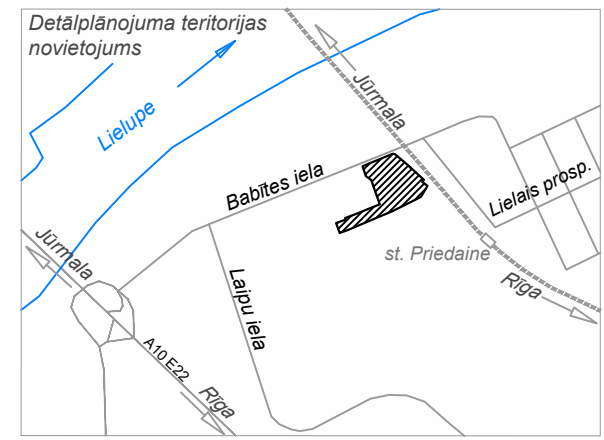

TERITORIJAS ESOŠĀ IZMANTOŠANA UN TERITORIJAS ESOŠIE IZMANTOŠANAS APROBEŽOJUMI

-  BŪVE
-  BRAUKTUVE AR ASFALTA SEGUMU
-  BETONA SEGUMS
-  GRANTS, ŠĶEMBAS
-  SASTUMTA GRUNTS
-  BŪVGRUŽI
-  KRŪMĀJS
-  PĻAVA, ZĀLĀJS
-  BALTĪJAS JŪRAS UN RĪGAS JŪRAS LĪČA IEROBEŽOTAS SAIMNIECISKĀS DARBĪBAS JOSLAS TERITORĪJA (7311010300) (VISA TERITORĪJA)
-  EKSPLUATĀCIJAS AIZSARGJOSLAS TERITORĪJA GAR ŪDENSVADU (7312010101)
-  EKSPLUATĀCIJAS AIZSARGJOSLAS TERITORĪJA GAR PAŠTECES KANALIZĀCIJAS VADU (7312010300)
-  DROŠĪBAS AIZSARGJOSLAS TERITORĪJA GAR DZELZCELU, PA KURU PĀRVADĀ NAFTU, NAFTAS PRODUKTUS, BĪSTAMAS ĶĪMISKĀS VIĒLAS UN PRODUKTUS (7312030601)
-  EKSPLUATĀCIJAS AIZSARGJOSLAS TERITORĪJA GAR PAZEMES ELEKTRONISKO SAKARU TĪKLU LĪNIJU UN KABELU KANALIZĀCIJU (7312040100) UN AP ELEKTRONISKO SAKARU TĪKLU RADIOSAKARU LĪNIJU TORNI UN ANTENU MASTU (7312040300)
-  EKSPLUATĀCIJAS AIZSARGJOSLAS TERITORĪJA GAR ELEKTRISKO TĪKLU KABELU LĪNIJU (7312050201) UN ELEKTRISKO TĪKLU GAISVADU LĪNIJU AR NOMINĀLO SPRIEGUMU LĪDZ 20KV (7312050601)
-  INDIVIDUĀLI NOTEIKTA AIZSARGJOSLAS (AIZSARDZĪBAS ZONAS) TERITORĪJA AP VALSTS VAI VIETĒJĀS NOZĪMES KULTŪRAS PIEMINEKLI (7314020201)
-  CEĻA SERVIŪTA TERITORĪJA (7315030100)
-  SANITĀRĀS AIZSARGJOSLAS TERITORĪJA AP KAPSĒTU (7316080100)
-  ESOŠĀ IELU SARKANĀ LĪNIJA, TĀS LŪZUMPUNKTI
-  ESOŠĀ ZEMES VIENĪBU ROBEŽA
-  DETĀLPLĀNOJUMA TERITORIJAS ROBEŽA

PASŪTĪTĀJS:	SIA "Prefab House"	AMATS	VĀRDS, UZVĀRDS	PARAKSTS	OBJEKTS:	DETĀLPLĀNOJUMS ZEMESGABALIEM BABĪTES IELĀ 1C UN BABĪTES IELĀ 1D, JŪRMALĀ		
		PROJEKTA VADĪTĀJA	ANITA BEIKULE		RASĒJUMS:	ESOŠĀ TERITORIJAS IZMANTOŠANA		
IZSTRĀDĀTĀJS:	 SIA "Grupa93" Reg. Nr. LV50103129191 Torņa iela 4, IIC-202, Rīga, LV-1050, T +371 27373939 E info@g93.lv W www.g93.lv	KARTOGRĀFS	VIESTURS GROZA		DATUMS:	MĒROGS 1 : 1000	LAPAS NUMURS:	1
					25.01.2023.		KOPEJAIS LAPU SKAITS:	5