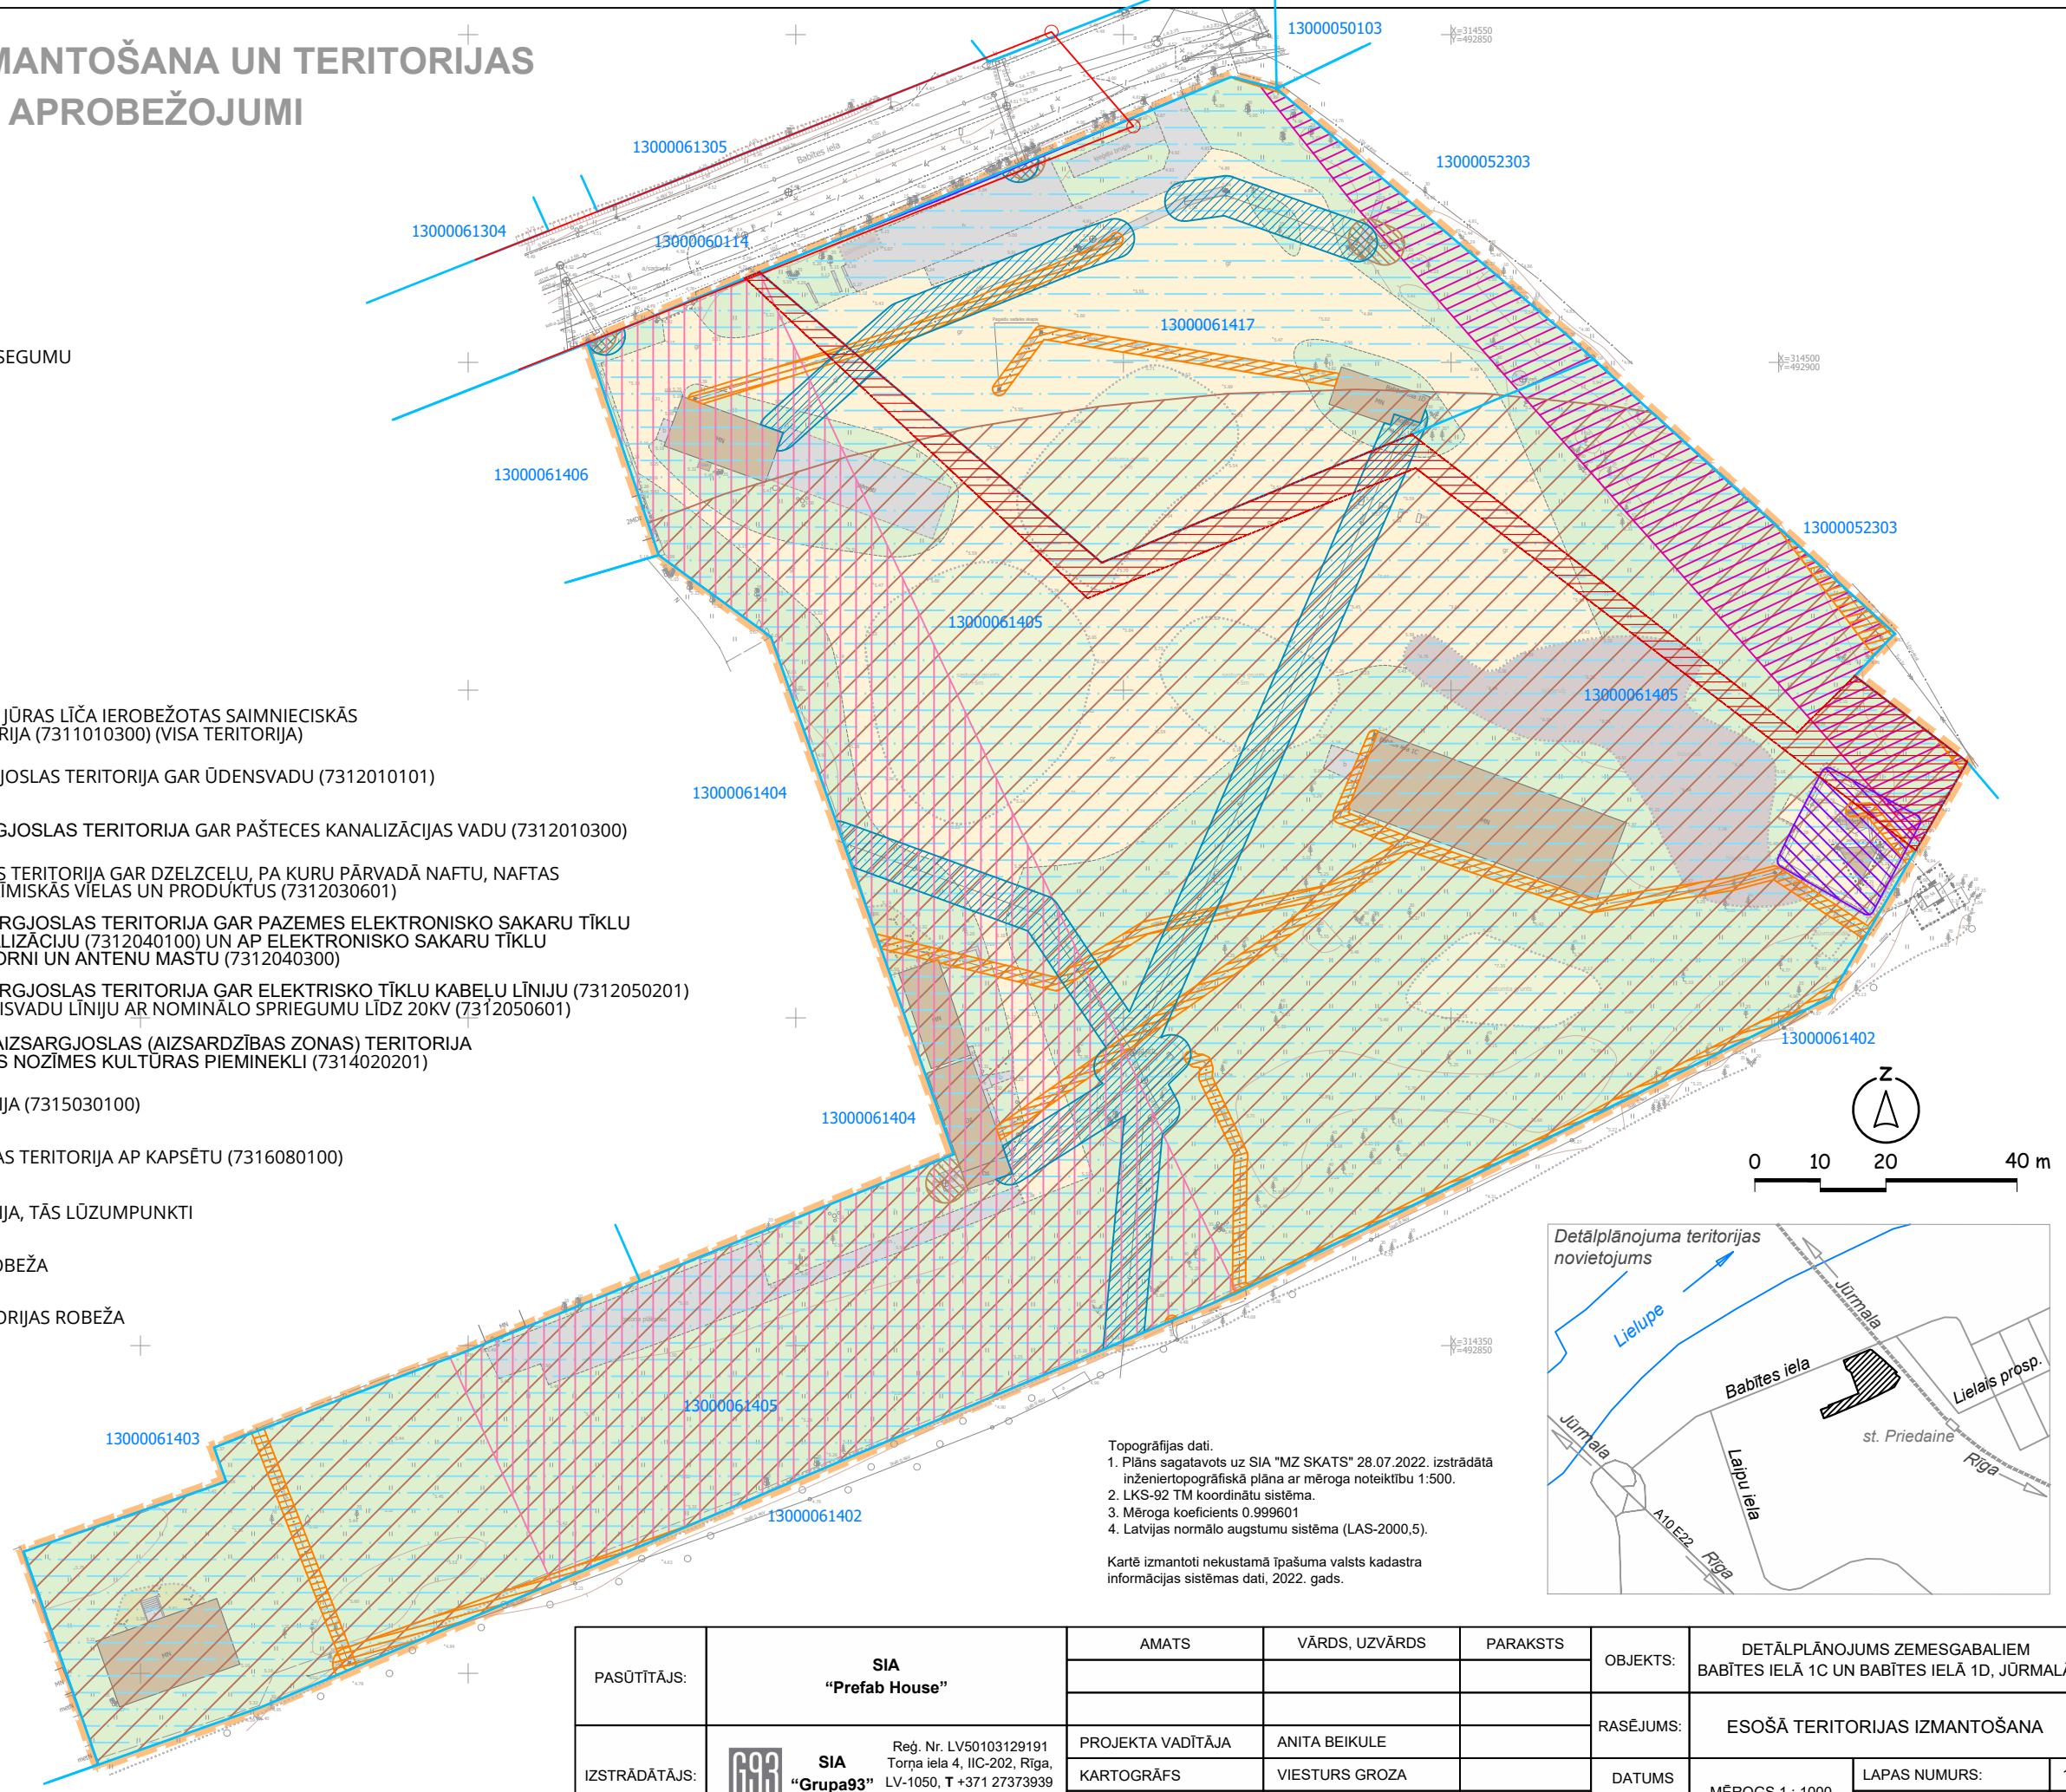

Topogrāfijas dati.
 1. Plāns sagatavots uz SIA "MZ SKATS" 28.07.2022. izstrādātā inženiertopogrāfiskā plāna ar mēroga noteiktību 1:500.
 2. LKS-92 TM koordinātu sistēma.
 3. Mēroga koeficients 0.999601
 4. Latvijas normālo augstumu sistēma (LAS-2000.5).
 Kartē izmantoti nekustamā īpašuma valsts kadastra informācijas sistēmas dati, 2022. gads.

PASŪTĪTĀJS:	SIA "Prefab House"	AMATS	VĀRDS, UZVĀRDS	PARAKSTS	OBJEKTS:	DETĀLPLĀNOJUMS ZEMESGABALIEM BABĪTES IELĀ 1C UN BABĪTES IELĀ 1D, JŪRMALĀ		
		PROJEKTA VADĪTĀJA	ANITA BEIKULE		RASĒJUMS:	ESOŠĀ TERITORIJAS IZMANTOŠANA		
IZSTRĀDĀTĀJS:	 SIA "Grupa93" Reg. Nr. LV50103129191 Torņa iela 4, IIC-202, Rīga, LV-1050, T +371 27373939 E info@g93.lv W www.g93.lv	KARTOGRĀFS	VIESTURS GROZA		DATUMS:	MĒROGS 1 : 1000	LAPAS NUMURS:	1
					25.01.2023.		KOPEJAIS LAPU SKAITS:	5