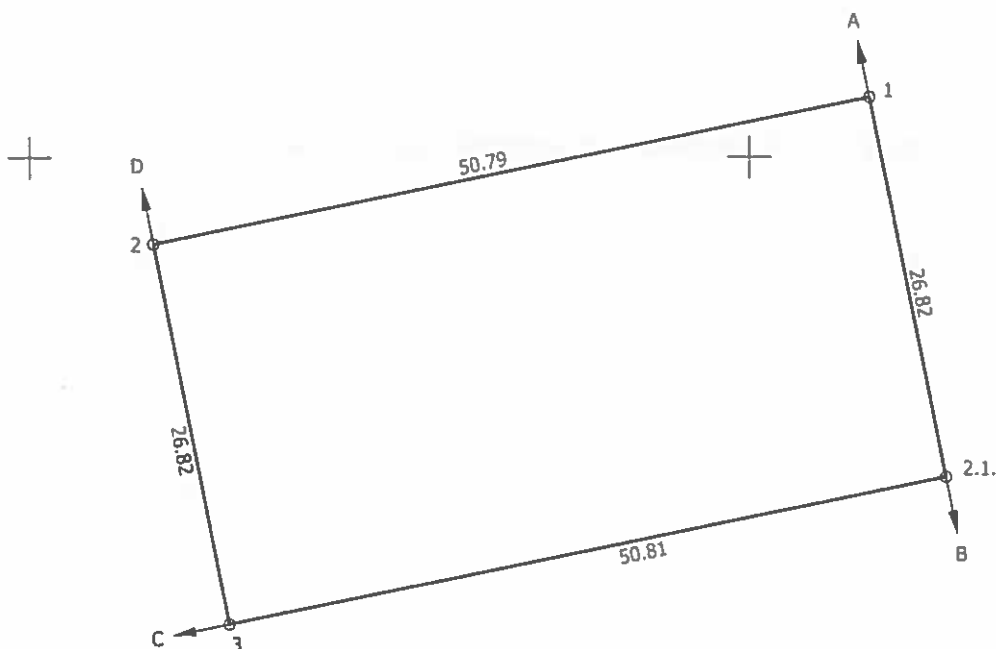

ZEMES VIENĪBA UZMĒRĪTA
LKS-92 TM
Mēroga koeficients: 0.999606

ZEMES VIENĪBAS IZVIETOJUMA SHĒMA

Pielikums Jūrmalas domes
2023.gada 28.februāra lēmumam Nr.106
(protokols Nr.2, 63.punkts)

$x=311900$
 $y=477400$

Robežjošo zemes vienību saraksts:

- no A līdz B: 13000213603 - Dzirksteles iela 18B
- no B līdz C: 13000210129 - Dzirksteles iela 18E
- no C līdz D: 13000210130
- no D līdz A: 13000210127 - Dzirksteles iela 18C

Zemes vienības platība: 0.1362 ha

Zemes robežu plāns	1300 021 0128	Plāna mērogs 1: 500	2.lapa no 2
Mērnieks Colmontuja Džamjansurena sertifikāta Nr.AB0183	Plāns sagatavots atbilstoši Ministru kabineta 2011.gada 27.decembra noteikumiem Nr. 1019 "Zemes kadastrālās uzmērīšanas noteikumi"		