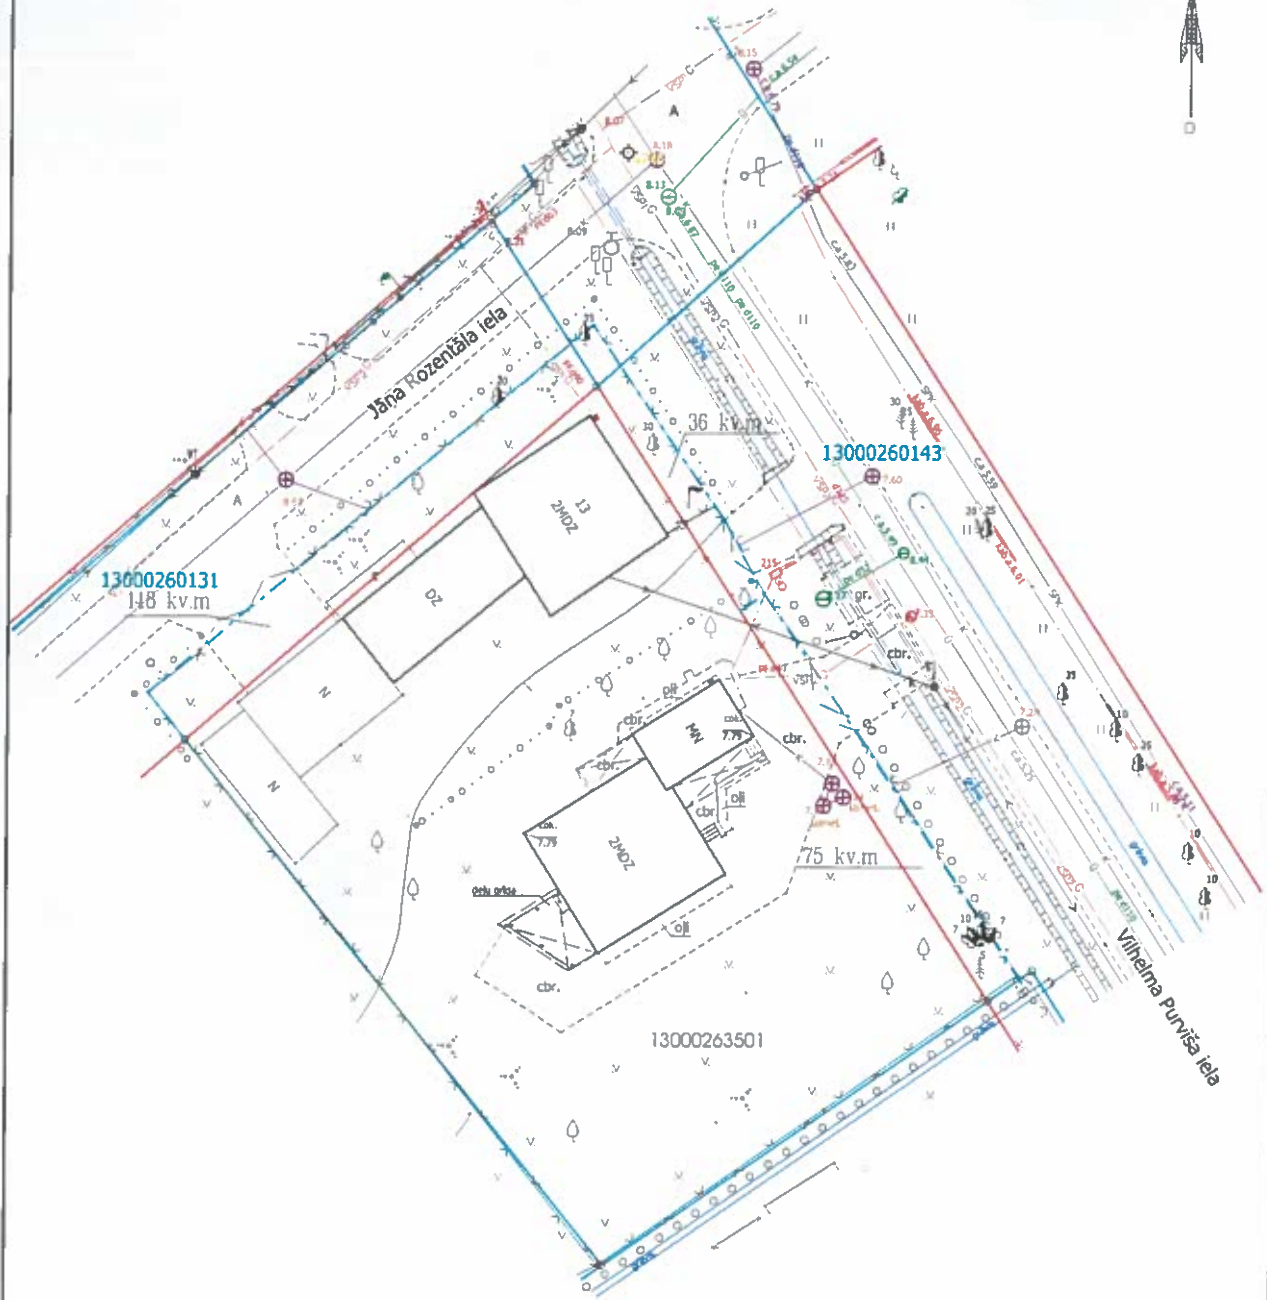

Pielikums Zemes nomas līgumam

Pasūtījums: Jūrmalas pilsēta

Vilhelma Purvīša iela 13 k-2

Plānletes Nr. 4221-34-14.3-130000

Lapas

1

Plāns nomas līguma slēgšanai

Lapa

1

Mērogs 1:500