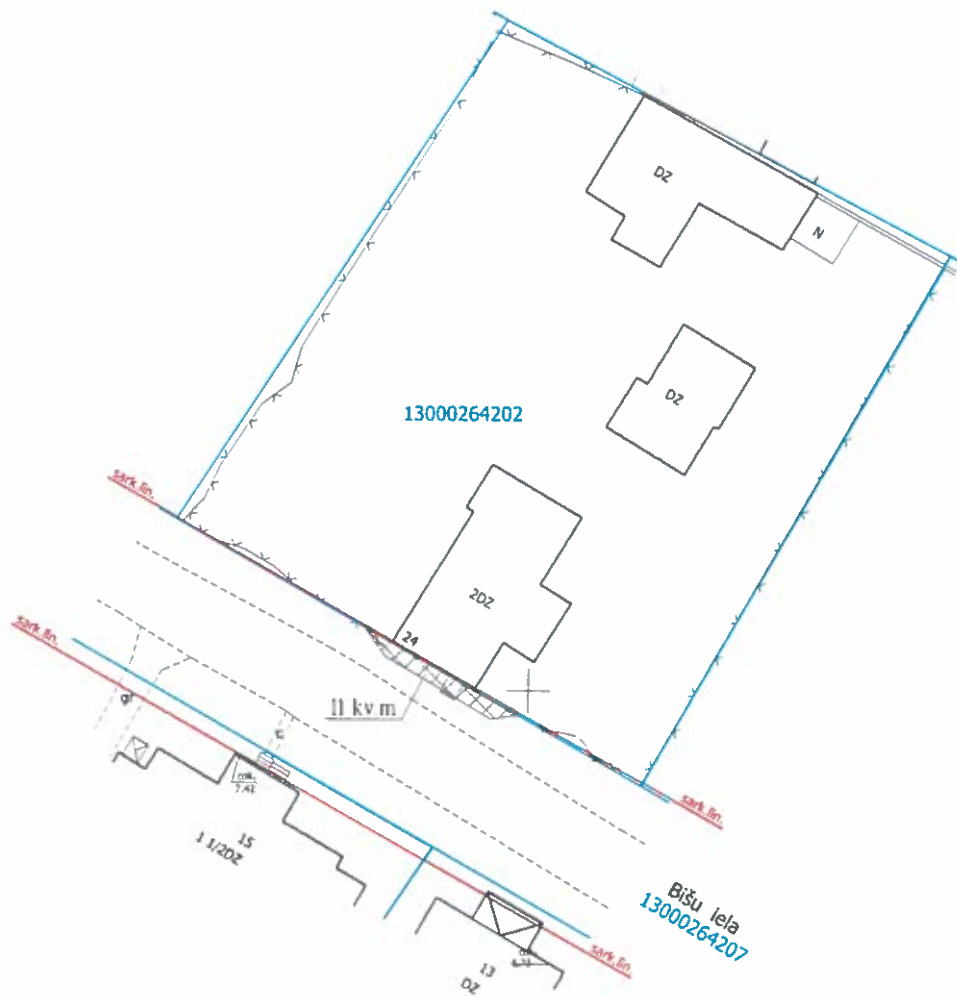

Pielikums Zemes nomas līgumam

x=311450.00
y=469100.00

PIEZĪME:

Iznomājamās zemes vienības daļas platība zemes vienībā ar kadastra apzīmējumu 13000264207 ir 11 kv.m

Objekts: Jūrmalas pilsēta pie Bišu ielas 24		
Pasūtītājs: Pašvaldības Ipašumu nodaļa		
Būvju situācijas plāns no pilsētas digitālā topogrāfiskā plāna teritorijas noma		
Mērogs: 1:500	Lapas 1	Lapa 1