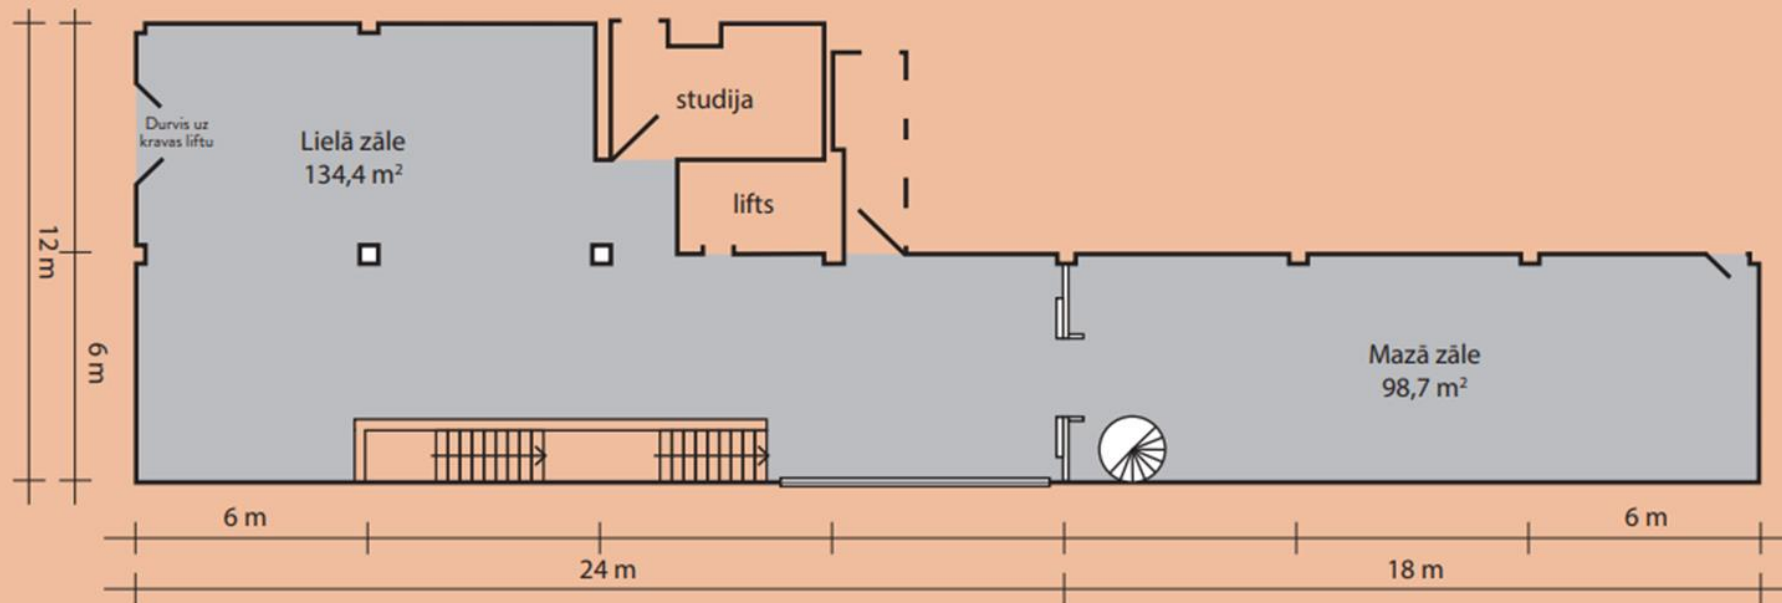

2. pielikums Jūrmalas domes
2023. gada 25. maija nolikumam Nr. 24
(protokols Nr. 5, 40. punkts)

TELPU PLĀNOJUMS

JŪRMALAS MUZEJS

TIRGOŅU IELA 29

JŪRMALAS MUZEJA IZSTĀŽU TELPAS (2. STĀVS)

LIELĀ ZĀLE

ZĀLES IZMĒRI || 134,4 m²

GRIESTU AUGSTUMS || 3,5 m

MAZĀ ZĀLE

ZĀLES IZMĒRI || 98,7 m²

GRIESTU AUGSTUMS || 3,5 m

LIELĀ ZĀLE

MAZĀ ZĀLE

KAMĪNZĀLE

BULDURU IZSTĀŽU NAMS

MUIŽAS IELA 6

IZSTĀŽU ZĀLE

ZĀLES IZMĒRI

1. TELPA || 36m²

2. TELPA || 25m²

GRIESTU AUGSTUMS || 3m

IZSTĀŽU ZĀLE

ASPAZIJAS MĀJA

ZIGFRĪDA MEIEROVICA PROSPEKTS 20

IZSTĀŽU ZĀLE

ZĀLES IZMĒRI || 21,5 m²
GRIESTU AUGSTUMS || 2,62 m

IZSTĀŽU ZĀLE