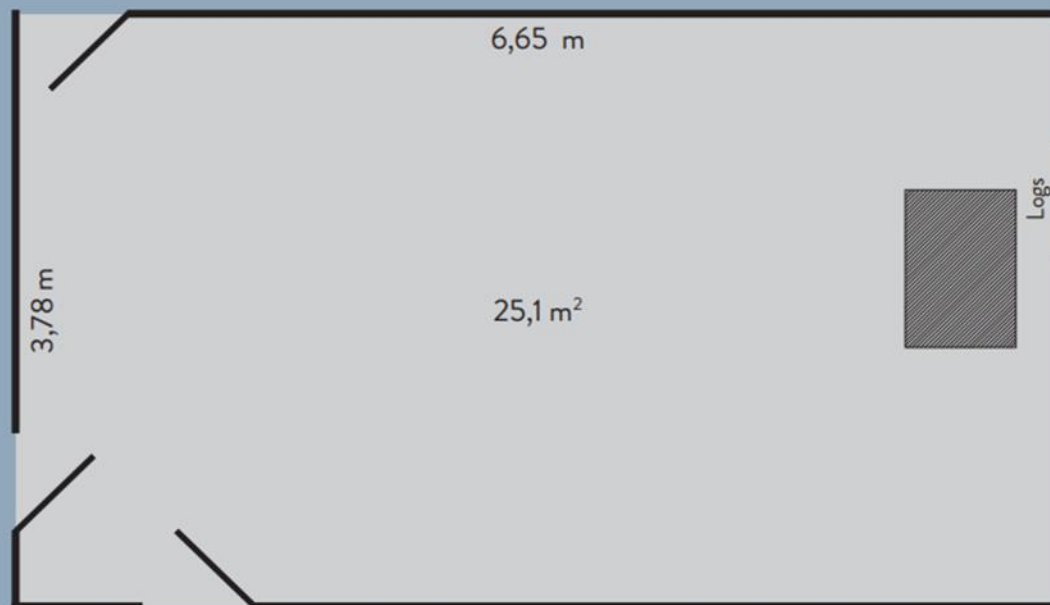

GRIESTU AUGSTUMS || 3,5 m

MAZĀ ZĀLE

ZĀLES IZMĒRI || 98,7 m²

GRIESTU AUGSTUMS || 3,5 m

LIELĀ ZĀLE

MAZĀ ZĀLE

KAMĪNZĀLE

BULDURU IZSTĀŽU NAMS

MUIŽAS IELA 6

IZSTĀŽU ZĀLE

ZĀLES IZMĒRI

1. TELPA || 36m²

2. TELPA || 25m²

GRIESTU AUGSTUMS || 3m

IZSTĀŽU ZĀLE

ASPAZIJAS MĀJA

ZIGFRĪDA MEIEROVICA PROSPEKTS 20

IZSTĀŽU ZĀLE

ZĀLES IZMĒRI || 21,5 m²
GRIESTU AUGSTUMS || 2,62 m

IZSTĀŽU ZĀLE