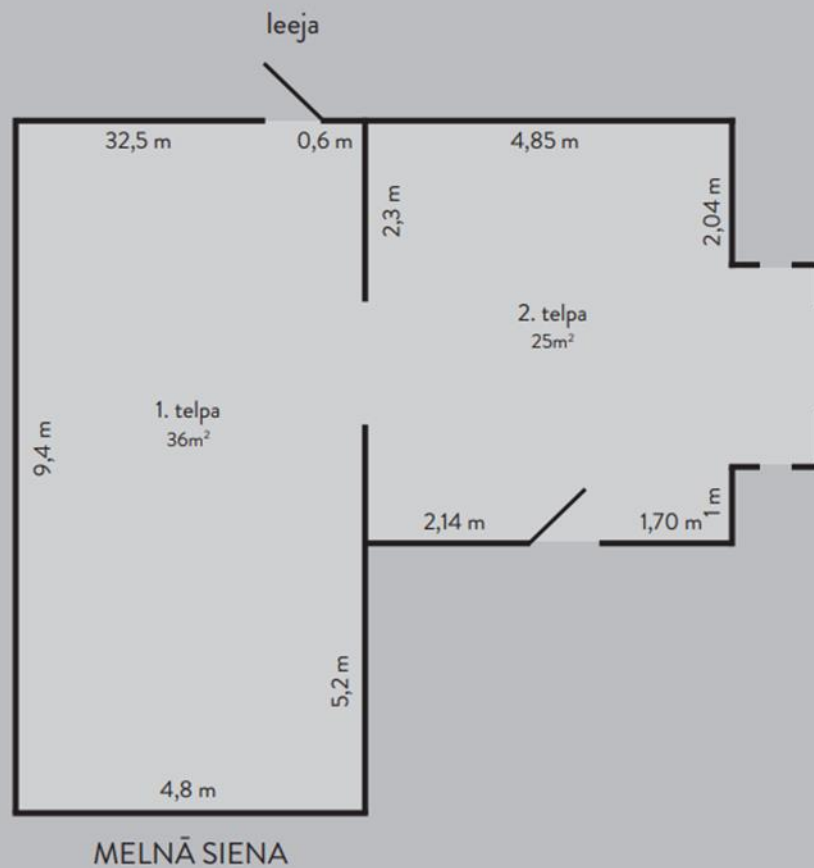

GRIESTU AUGSTUMS || 3,5 m

MAZĀ ZĀLE

ZĀLES IZMĒRI || 98,7 m²

GRIESTU AUGSTUMS || 3,5 m

LIELĀ ZĀLE

MAZĀ ZĀLE

KAMĪNZĀLE

BULDURU IZSTĀŽU NAMS

MUIŽAS IELA 6

IZSTĀŽU ZĀLE

ZĀLES IZMĒRI

1. TELPA || 36m²

2. TELPA || 25m²

GRIESTU AUGSTUMS || 3m

IZSTĀŽU ZĀLE

ASPAZIJAS MĀJA

ZIGFRĪDA MEIEROVICA PROSPEKTS 20

IZSTĀŽU ZĀLE

ZĀLES IZMĒRI || 21,5 m²
GRIESTU AUGSTUMS || 2,62 m

IZSTĀŽU ZĀLE