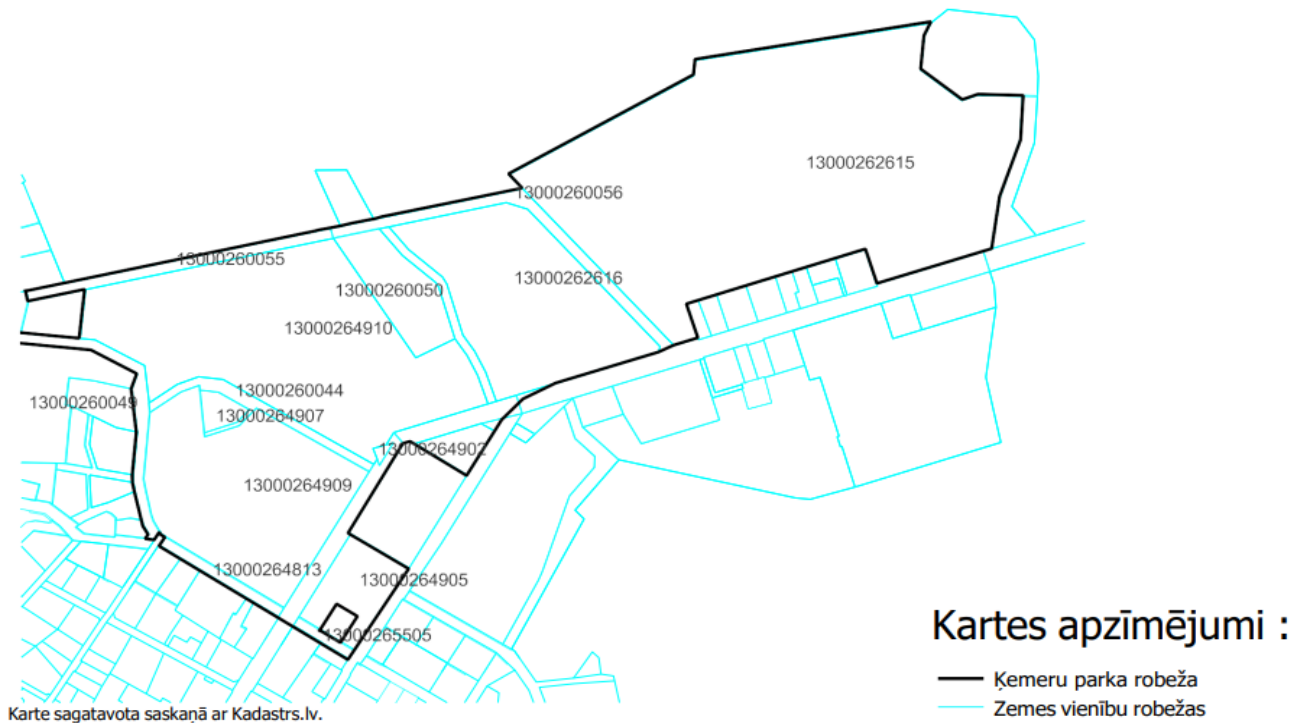

## Kēmeru kūrorta parka robežas

Karte sagatavota 1:7 000 mērogā