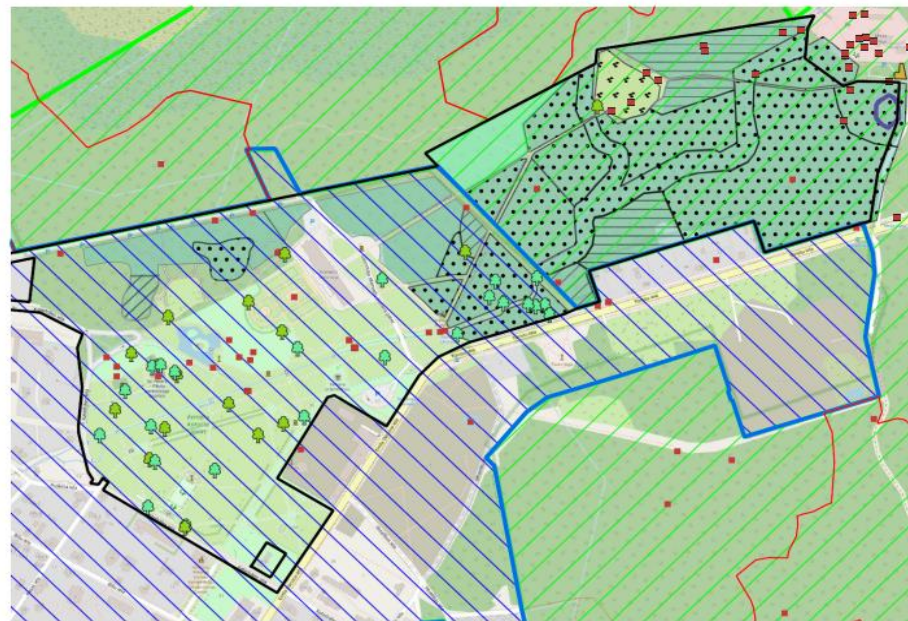

## Ķemeru kūrorta parka dabas vērtības

### Kartes apzīmējumi :

- Parka robeža
- Ķemeru parka dabas vērtības :
- ĪADT - aizsargājami koki (no M1:200 000) :
- Valsts nozīmes
- Potenciāls (Plānots)
- Mikrolietumi (No M1:200 000)
- Sugu dzīvotnes (laukumi) IP
- Sugu dzīvotnes (punkti) IP
- ĪADT zonējums (No M1:200 000) :
- Ainavu aizsardzības zona
- Neitrāla zona
- ĪA Biotopi (No M1:50 000) :
- Parkveida plavas un ganības, 6530\*
- Veci vai dabiski boreāli meži, 9010\*
- Veci jaukti platlapju meži, 9020\*
- Staignāju meži, 9080\*
- Ozolu meži (ozolu, liepu un skābaržu meži), 91
- Aluviāli meži (aluviāli krastmalu un palieņu meži)
- Lakstaugiem bagāti egļu meži

Karte sagatavota saskaņā ar dabas datu pārvaldības sistēmu OZOLS, Kadastrs.lv un OpenStreetMap shematisko karti.

Karte sagatavota 1:7 000 mērogā