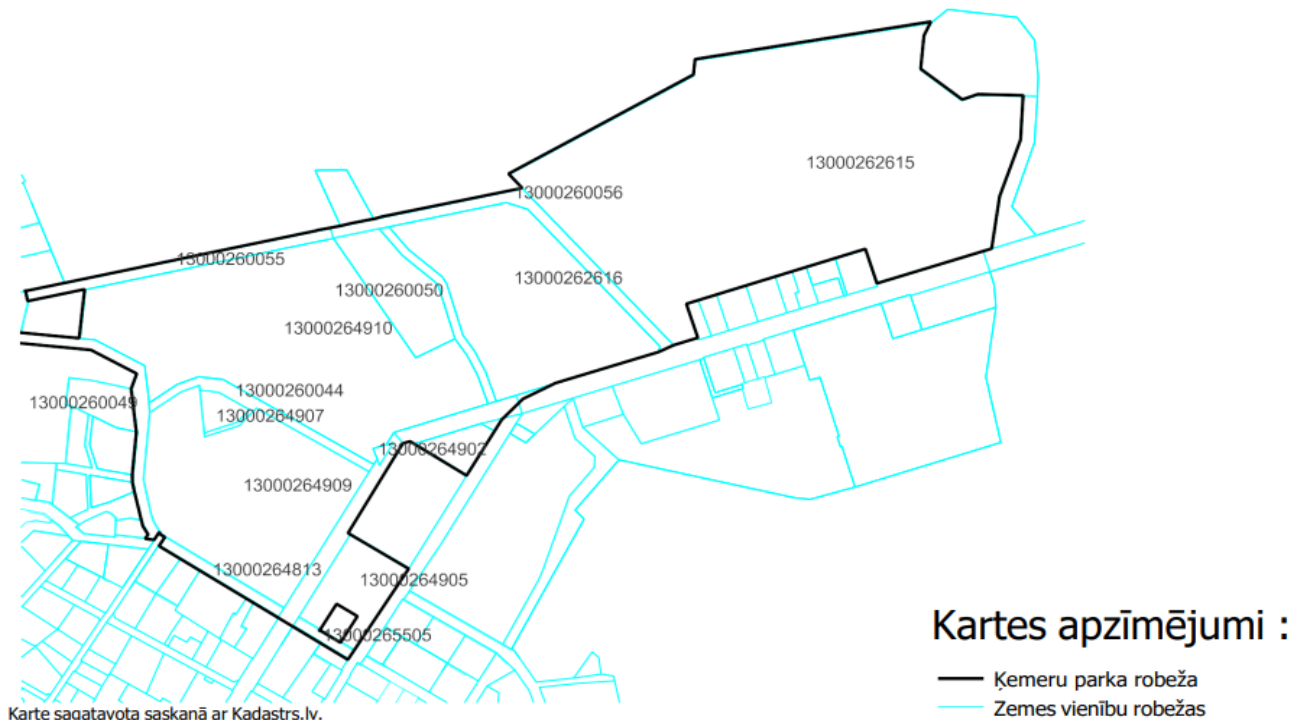

Ķemeru kūrorta parka robežas

Karte sagatavota saskaņā ar Kadastrs.lv.

Karte sagatavota 1:7 000 mērogā