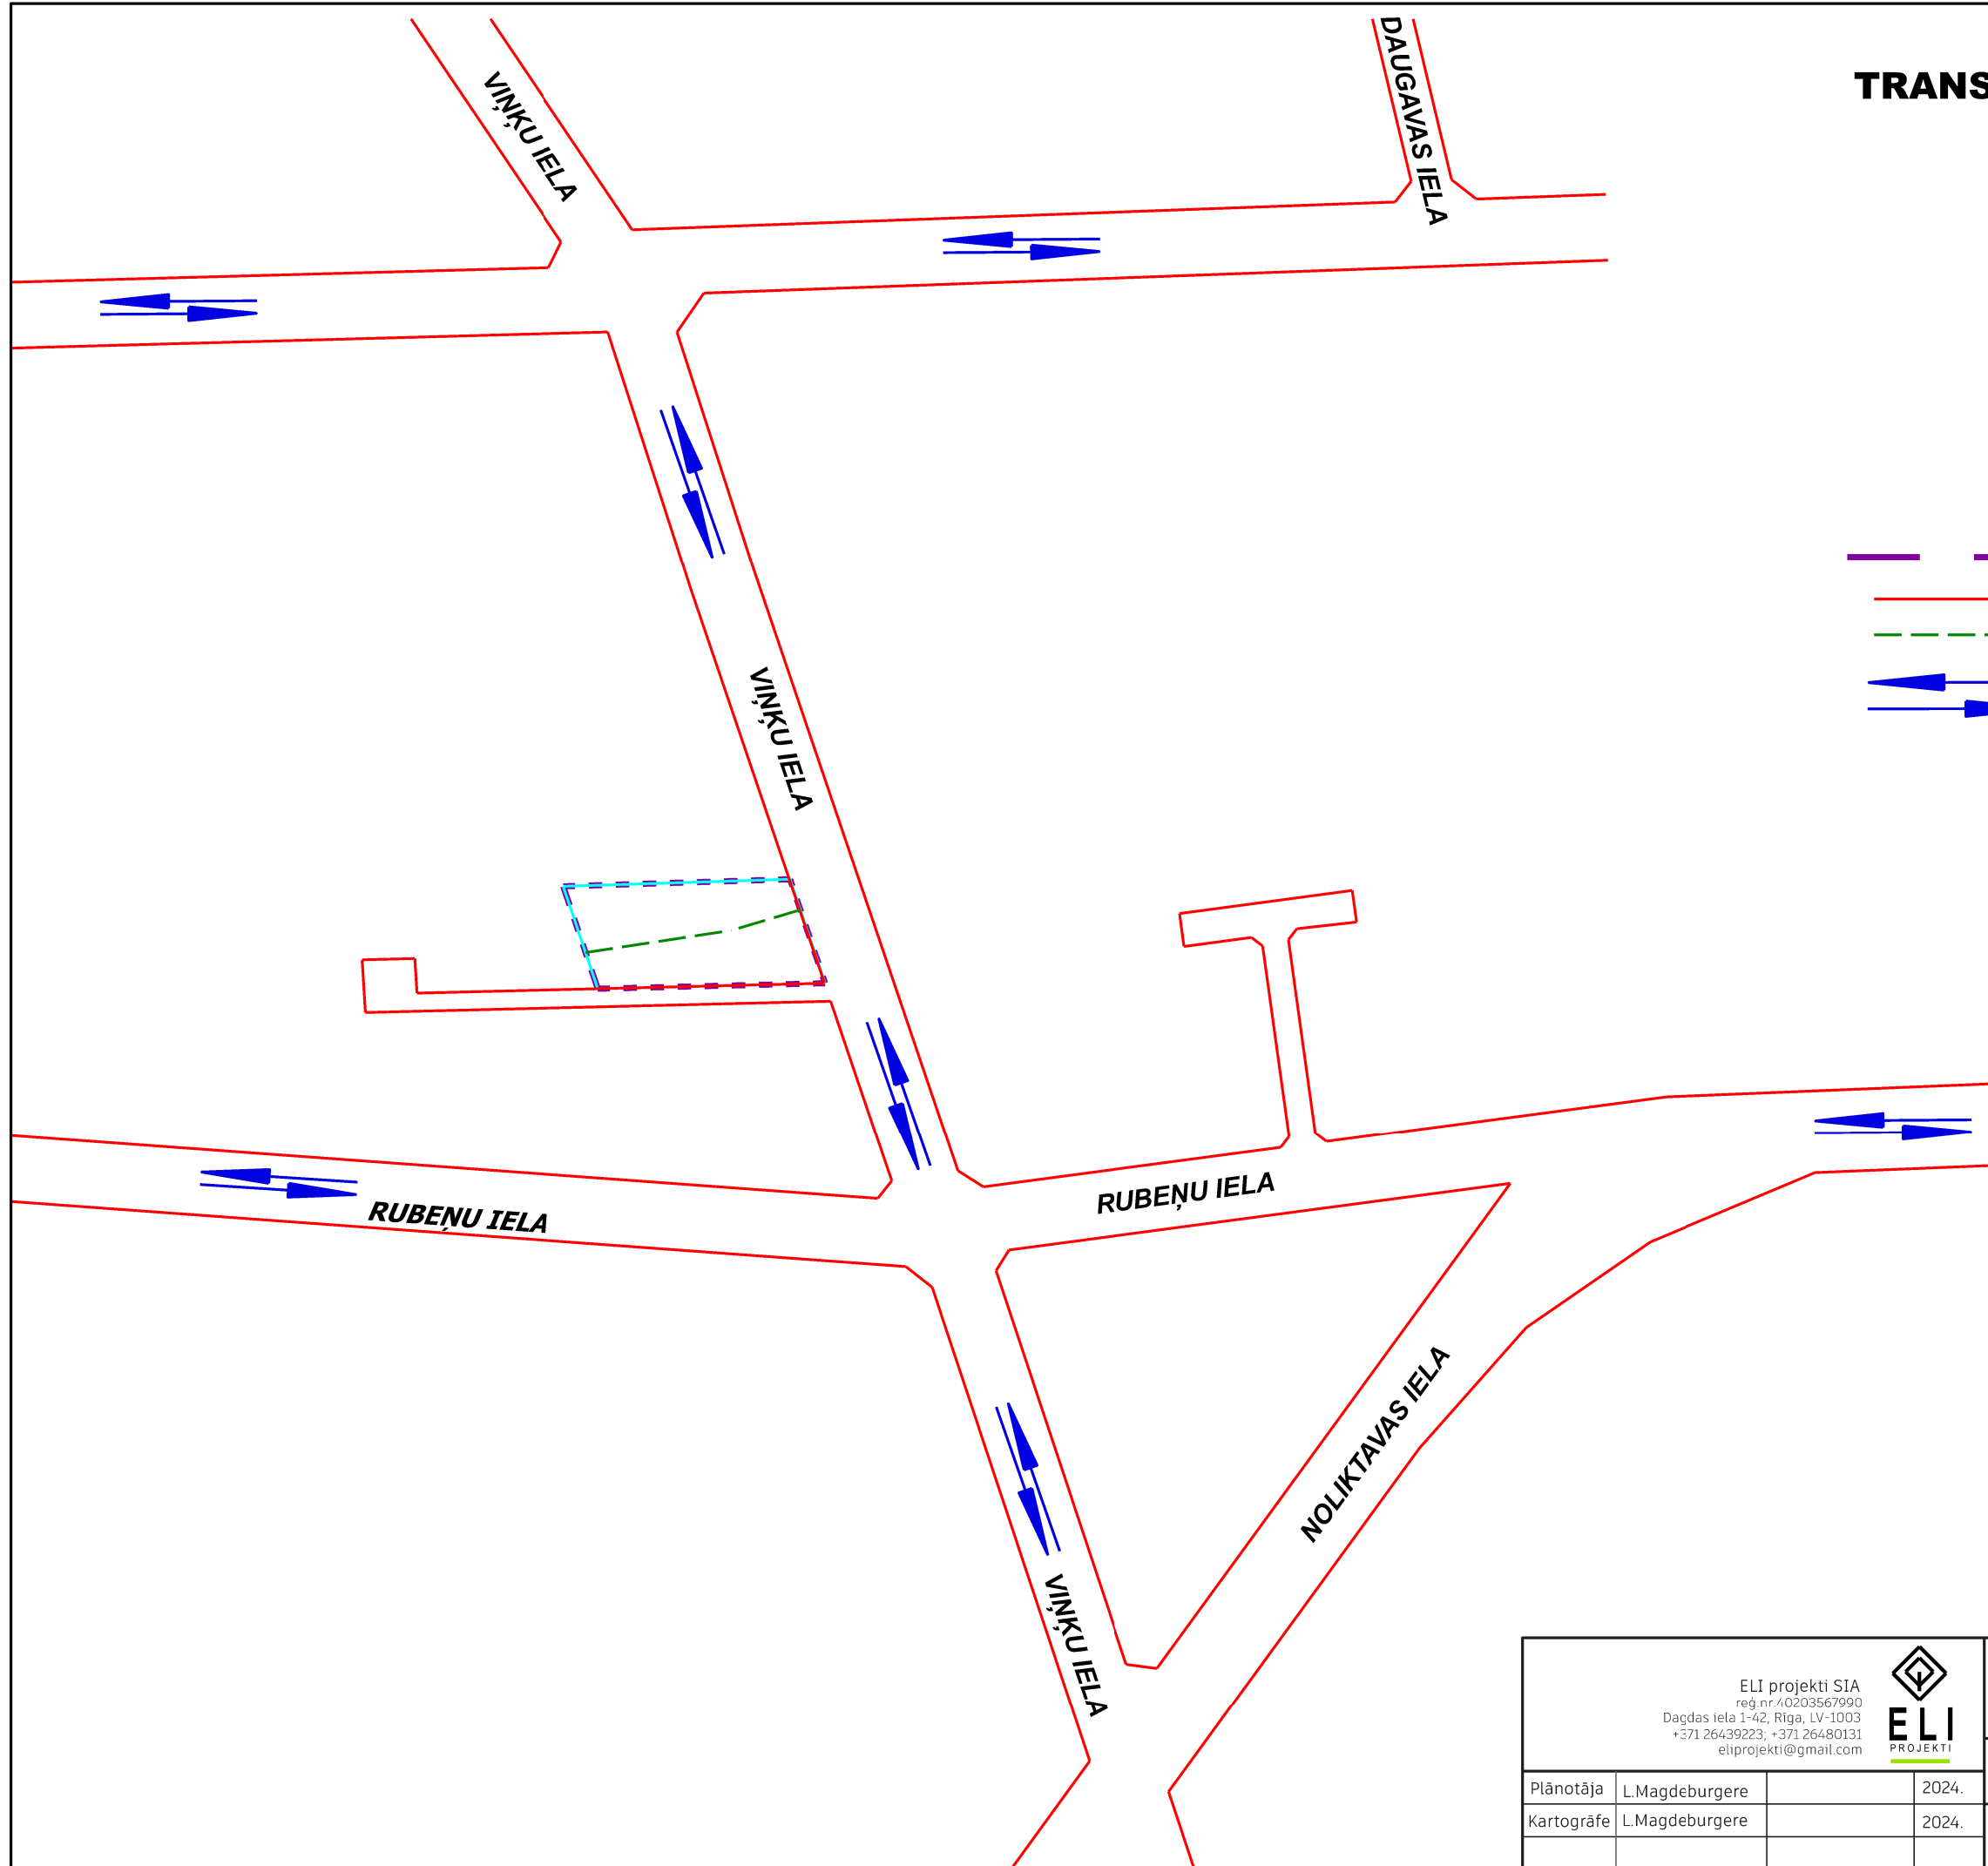

TRANSPORTA KUSTĪBAS SHĒMA

ELI projekti SIA reģ.nr.40203567990 Dagdas iela 1-42, Rīga, LV-1003 +371 26439223; +371 26480131 eliprojekti@gmail.com						Objekts: DETĀLPLĀNOJUMA GROZĪJUMI ZEMESGABALAM VIŅĶU IELĀ 26 JŪRMALA	
Plānotāja L.Magdeburgere				2024.		Lapas nosaukums TRANSPORTA KUSTĪBAS SHĒMA	
Kartogrāfe L.Magdeburgere				2024.		Grafiskā daļa sagatavota mērogā 1:500; izdrukas mērogs M 1:2000	
						Lapas nr.3 Lapu skaists 3 LĪGUMS NR. ELI-01/2024	